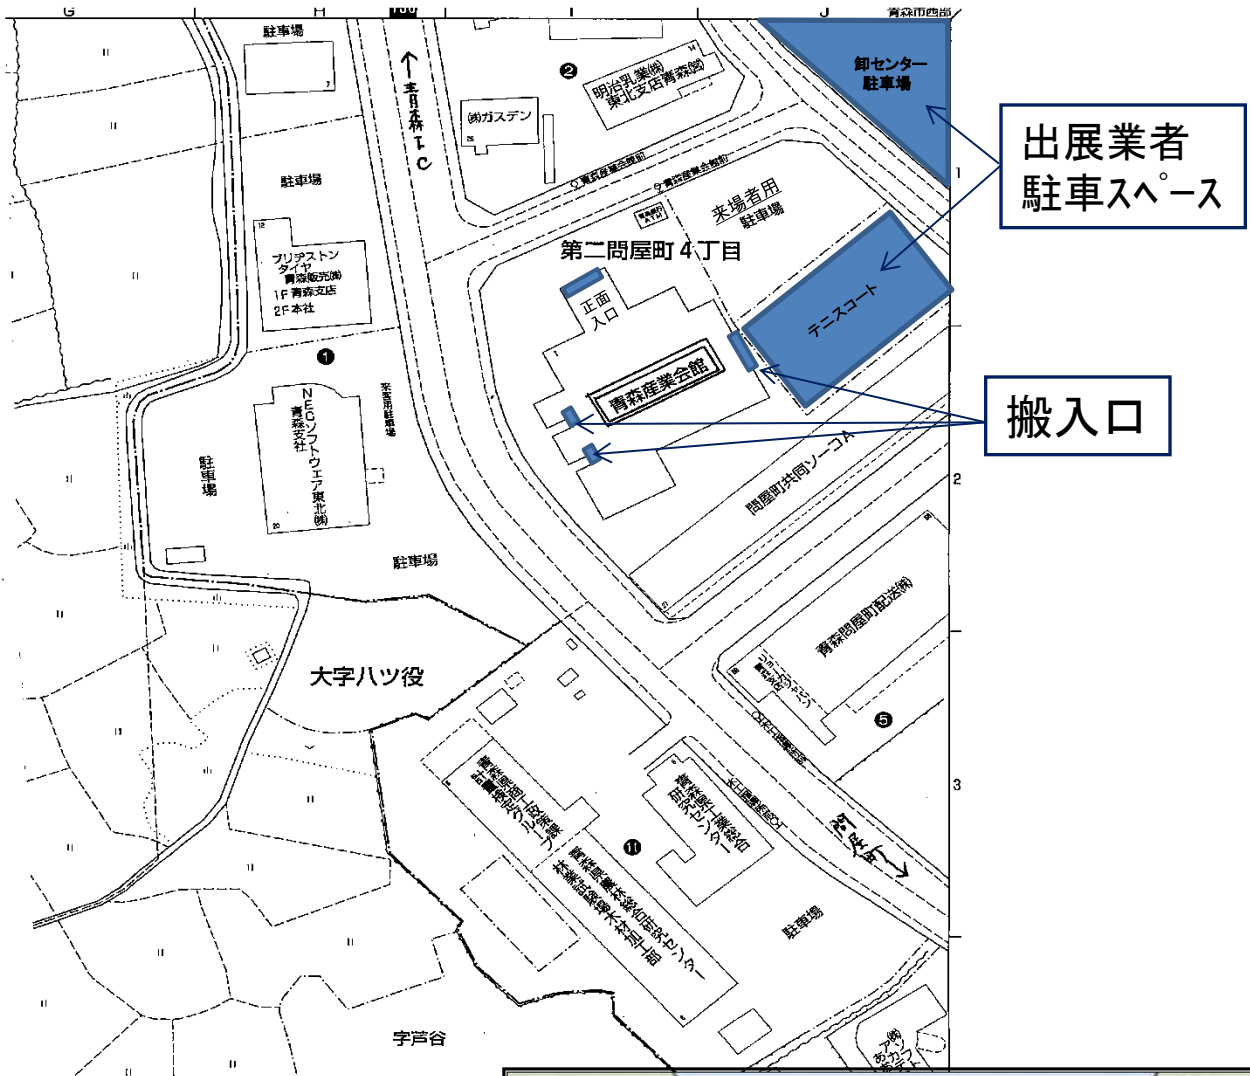

# 青森産業会館駐車場のお知らせ

## 周辺図

◎青森産業会館は青森中央ICから車で約1分